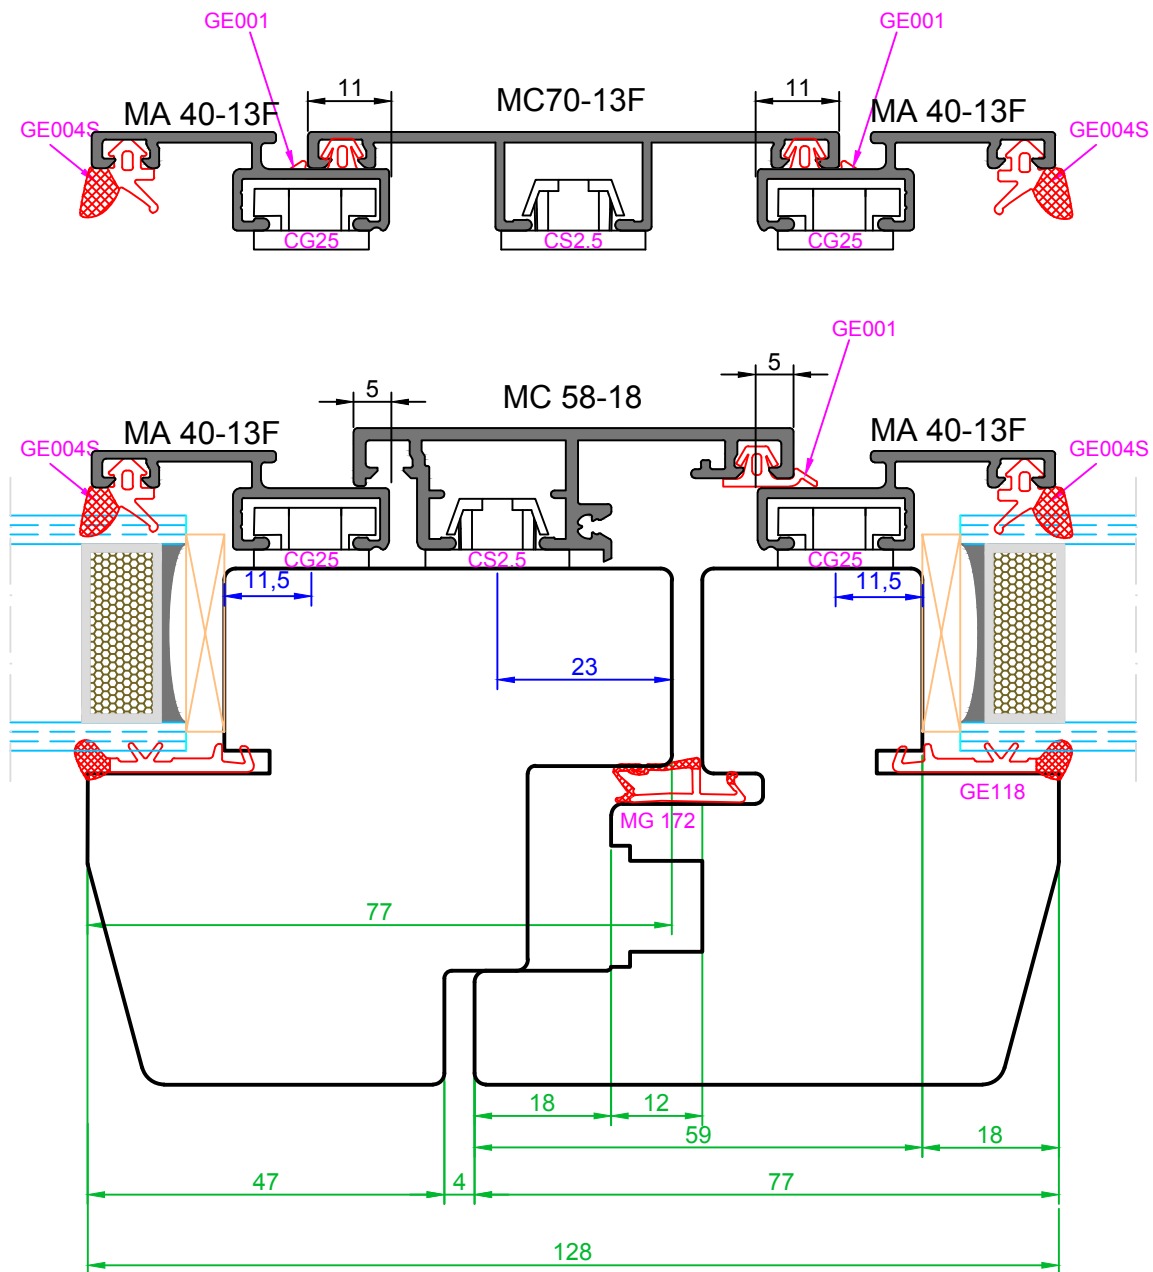

AW.S

ALWOOD SYSTEM

LEGNO ALLUMINIO
OPTICAL

AWS_OPTICAL

FINESTRA 68*70 TEL, 68*77 ANTA
SEZIONE VERTICALE INFERIORE

SCALA 1:1

AWS
ALWOOD SYSTEM
SISTEMI LEGNO-ALLUMINIO

AWS_OPTICAL

FINESTRA 68*70 TEL, 68*77 ANTA
 SEZIONE NODO CENTRALE CON
 MONTANTINO
 GUARNIZIONE GIUNTO GE011

SCALA 1:1

AWS
 ALWOOD SYSTEM
 SISTEMI LEGNO-ALLUMINIO

AWS_OPTICAL

FINESTRA 68*70 TEL, 68*77 ANTA
SEZIONE NODO CENTRALE SENZA
MONTANTINO

SCALA 1:1

AW.S
ALWOOD SYSTEM
SISTEMI LEGNO-ALLUMINIO

AWS_OPTICAL

FINESTRA 68*70 TEL, 68*77 ANTA
SEZIONE NODO INFERIORE
PORTAFINESTRA

SCALA 1:1

AWS
ALWOOD SYSTEM
SISTEMI LEGNO-ALLUMINIO

AWS_OPTICAL

SEZIONE VERTICALE TRAVERSO
ROMPITRATTA

SCALA 1:1

AWS
ALWOOD SYSTEM
SISTEMI LEGNO-ALLUMINIO

AW_S_OPTICAL

FINESTRA 68*70 TEL, 68*117 ANTA
SEZIONE ORIZZONTALE E
VERTICALE SUPERIORE

SCALA 1:1

AW.S
ALWOOD SYSTEM
SISTEMI LEGNO-ALLUMINIO

A termine di legge la  si riserva la proprietà del presente catalogo OPTICAL e ne vieta la riproduzione o la comunicazione anche parziale a terzi senza autorizzazione scritta.