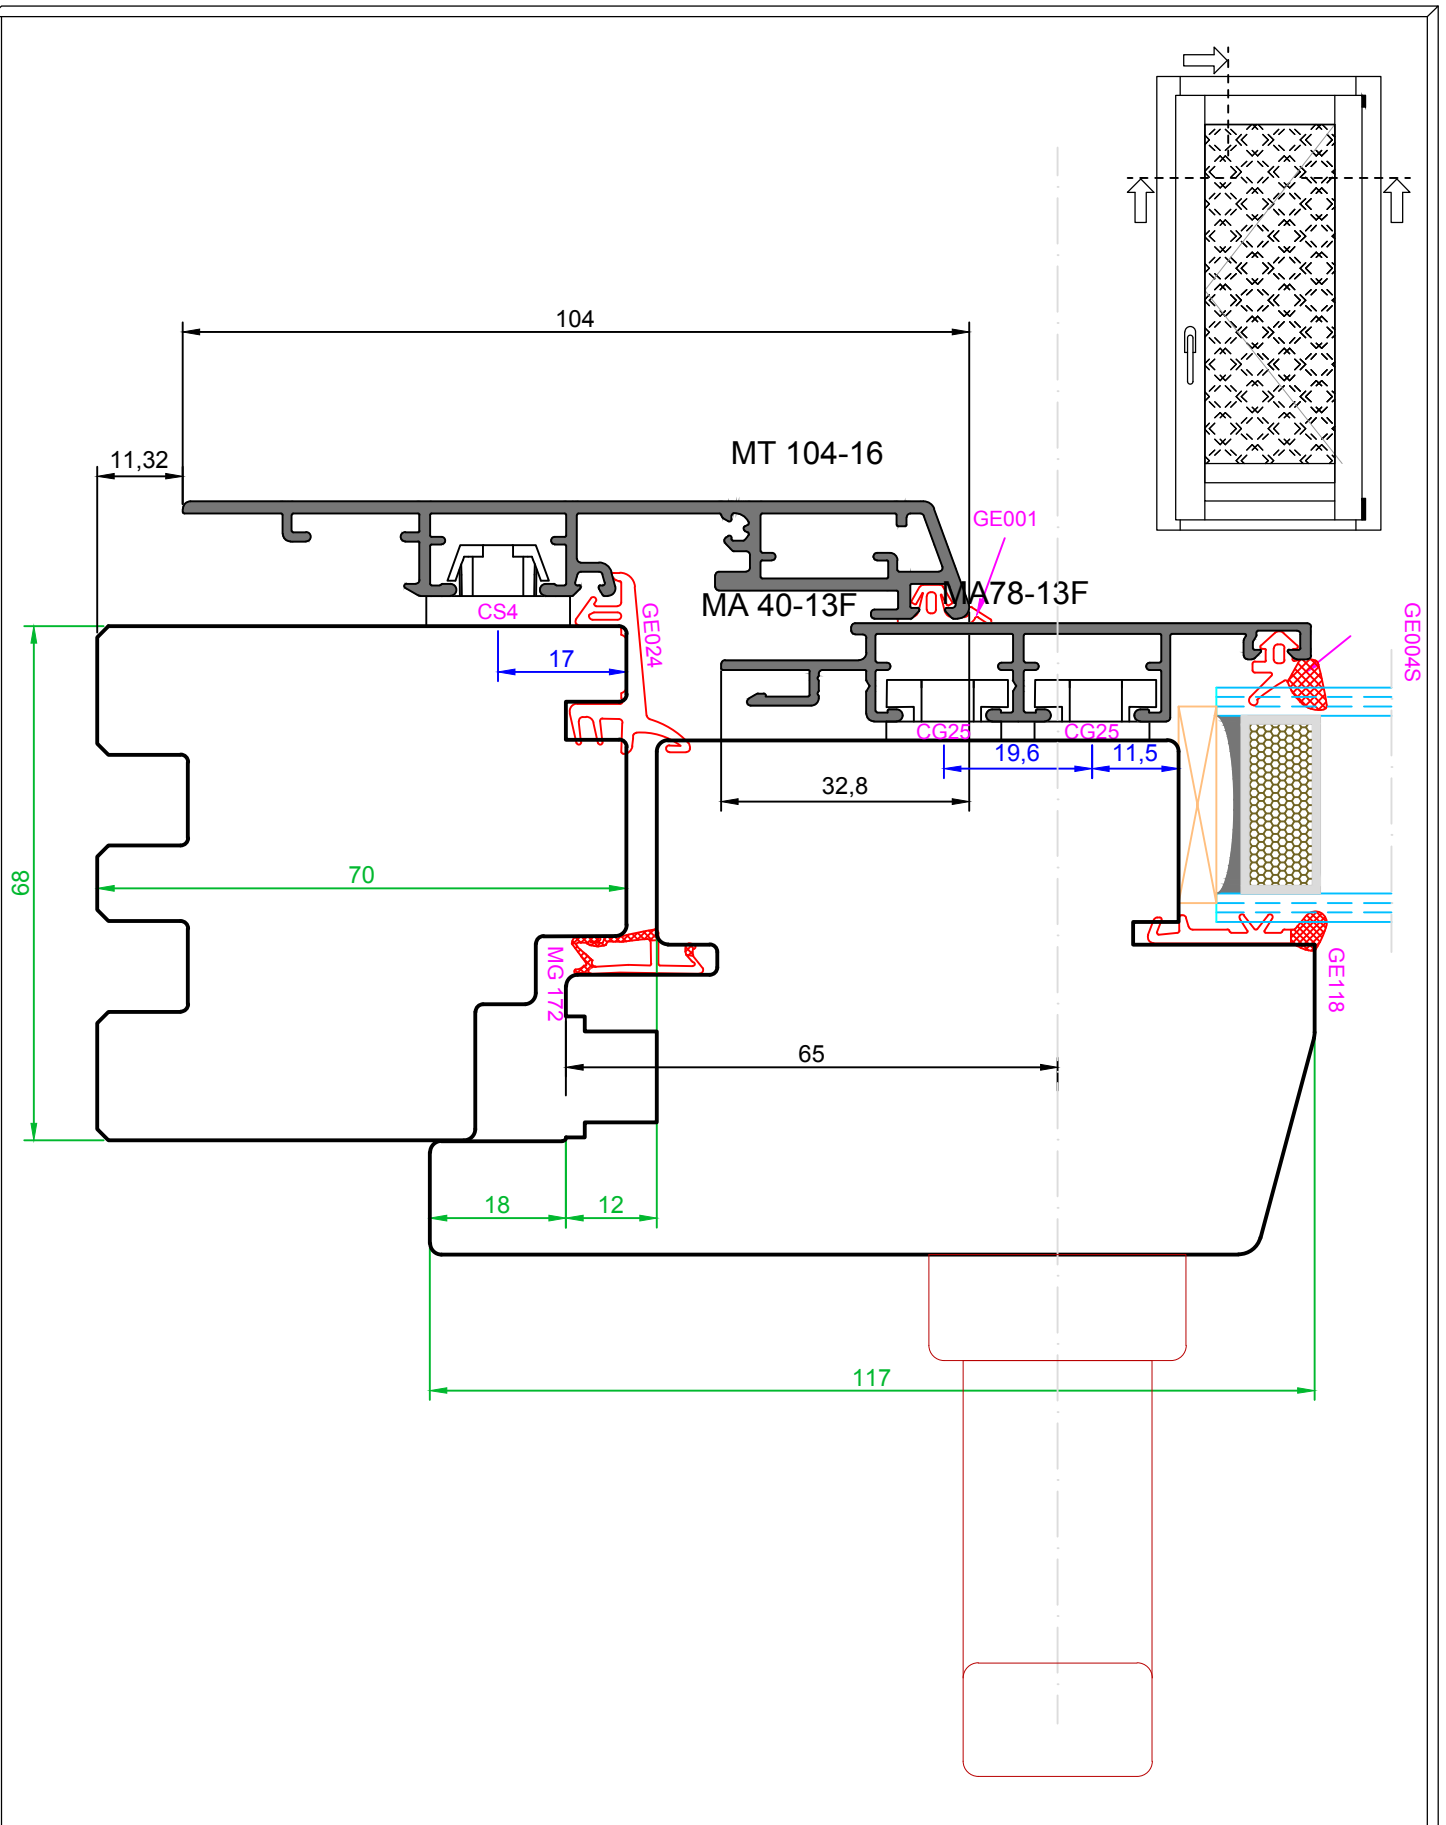

AW.S

ALWOOD SYSTEM

LEGNO ALLUMINIO
OPTICAL

AWS_OPTICAL

FINESTRA 68*70 TEL, 68*77 ANTA
SEZIONE VERTICALE INFERIORE

SCALA 1:1

AWS
ALWOOD SYSTEM
SISTEMI LEGNO-ALLUMINIO

AWS_OPTICAL

FINESTRA 68*70 TEL, 68*77 ANTA
 SEZIONE NODO CENTRALE CON
 MONTANTINO
 GUARNIZIONE GIUNTO GE011

SCALA 1:1

AWS
 ALWOOD SYSTEM
 SISTEMI LEGNO-ALLUMINIO

AWS_OPTICAL

FINESTRA 68*70 TEL, 68*77 ANTA
SEZIONE NODO CENTRALE SENZA
MONTANTINO

SCALA 1:1

AW.S
ALWOOD SYSTEM
SISTEMI LEGNO-ALLUMINIO

AWS_OPTICAL

FINESTRA 68*70 TEL, 68*77 ANTA
SEZIONE NODO INFERIORE
PORTAFINESTRA

SCALA 1:1

AWS
ALWOOD SYSTEM
SISTEMI LEGNO-ALLUMINIO

AWS_OPTICAL

SEZIONE VERTICALE TRAVERSO
ROMPITRATTA

SCALA 1:1

AWS
ALWOOD SYSTEM
SISTEMI LEGNO-ALLUMINIO

AW_S_OPTICAL

FINESTRA 68*70 TEL, 68*117 ANTA
SEZIONE ORIZZONTALE E
VERTICALE SUPERIORE

SCALA 1:1

AW.S
ALWOOD SYSTEM
SISTEMI LEGNO-ALLUMINIO

A termine di legge la  si riserva la proprietà del presente catalogo OPTICAL e ne vieta la riproduzione o la comunicazione anche parziale a terzi senza autorizzazione scritta.