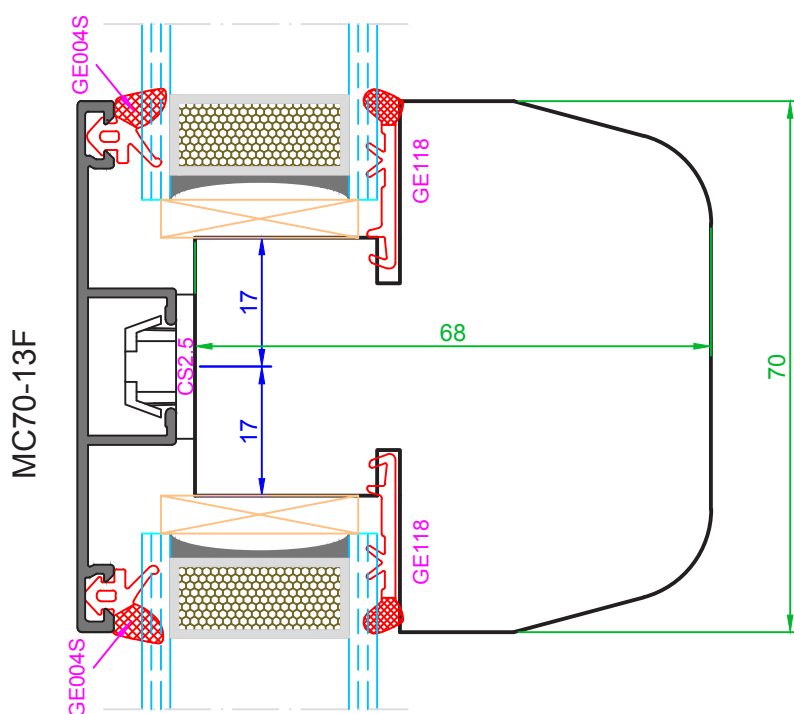

AW.S

ALWOOD SYSTEM

LEGNO ALLUMINIO
OPTICAL

AWS_OPTICAL

FINESTRA 68*70 TEL, 68*77 ANTA
SEZIONE VERTICALE INFERIORE

SCALA 1:1

AWS
ALWOOD SYSTEM
SISTEMI LEGNO-ALLUMINIO

AWS_OPTICAL

FINESTRA 68*70 TEL, 68*77 ANTA
 SEZIONE NODO CENTRALE CON
 MONTANTINO
 GUARNIZIONE GIUNTO GE011

SCALA 1:1

AWS
 ALWOOD SYSTEM
 SISTEMI LEGNO-ALLUMINIO

AWS_OPTICAL

FINESTRA 68*70 TEL, 68*77 ANTA
SEZIONE NODO CENTRALE SENZA
MONTANTINO

SCALA 1:1

AW.S
ALWOOD SYSTEM
SISTEMI LEGNO-ALLUMINIO

AWS_OPTICAL

FINESTRA 68*70 TEL, 68*77 ANTA
SEZIONE NODO INFERIORE
PORTAFINESTRA

SCALA 1:1

AWS
ALWOOD SYSTEM
SISTEMI LEGNO-ALLUMINIO

AWS_OPTICAL

SEZIONE VERTICALE TRAVERSO
ROMPITRATTA

SCALA 1:1

AWS
ALWOOD SYSTEM
SISTEMI LEGNO-ALLUMINIO

AW_S_OPTICAL

FINESTRA 68*70 TEL, 68*117 ANTA
SEZIONE ORIZZONTALE E
VERTICALE SUPERIORE

SCALA 1:1

AW.S
ALWOOD SYSTEM
SISTEMI LEGNO-ALLUMINIO

A termine di legge la  si riserva la proprietà del presente catalogo OPTICAL e ne vieta la riproduzione o la comunicazione anche parziale a terzi senza autorizzazione scritta.