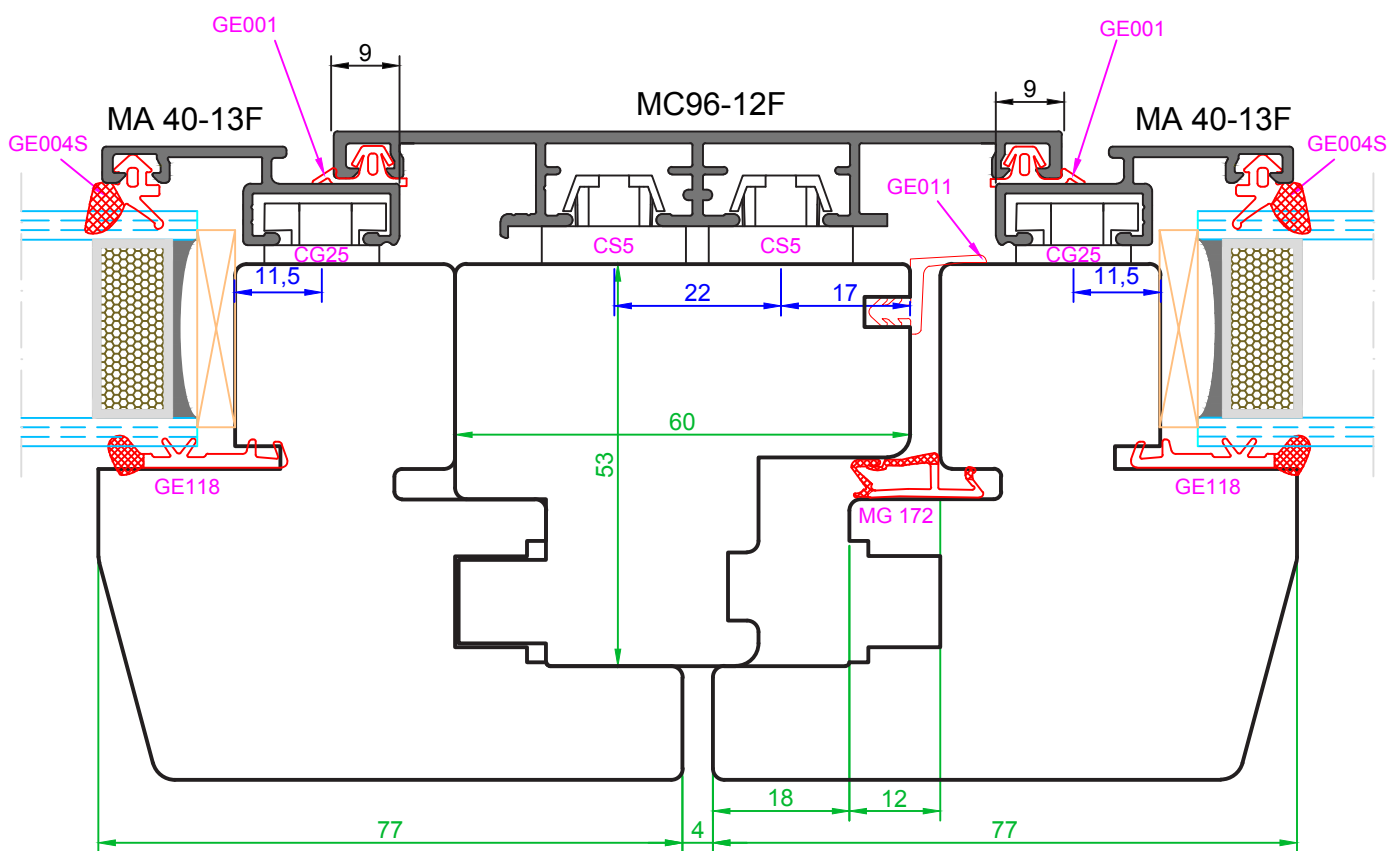

AW.S

ALWOOD SYSTEM

LEGNO ALLUMINIO
OPTICAL

AWS_OPTICAL

FINESTRA 68*70 TEL, 68*77 ANTA
SEZIONE VERTICALE INFERIORE

SCALA 1:1

AWS
ALWOOD SYSTEM
SISTEMI LEGNO-ALLUMINIO

AWS_OPTICAL

FINESTRA 68*70 TEL, 68*77 ANTA
 SEZIONE NODO CENTRALE CON
 MONTANTINO
 GUARNIZIONE GIUNTO GE011

SCALA 1:1

AWS
 ALWOOD SYSTEM
 SISTEMI LEGNO-ALLUMINIO

AWS_OPTICAL

FINESTRA 68*70 TEL, 68*77 ANTA
SEZIONE NODO CENTRALE SENZA
MONTANTINO

SCALA 1:1

AW.S
ALWOOD SYSTEM
SISTEMI LEGNO-ALLUMINIO

AWS_OPTICAL

FINESTRA 68*70 TEL, 68*77 ANTA
SEZIONE NODO INFERIORE
PORTAFINESTRA

SCALA 1:1

AWS
ALWOOD SYSTEM
SISTEMI LEGNO-ALLUMINIO

AWS_OPTICAL

SEZIONE VERTICALE TRAVERSO
ROMPITRATTA

SCALA 1:1

AWS
ALWOOD SYSTEM
SISTEMI LEGNO-ALLUMINIO

AW_S_OPTICAL

FINESTRA 68*70 TEL, 68*117 ANTA
SEZIONE ORIZZONTALE E
VERTICALE SUPERIORE

SCALA 1:1

AW.S
ALWOOD SYSTEM
SISTEMI LEGNO-ALLUMINIO

A termine di legge la  si riserva la proprietà del presente catalogo OPTICAL e ne vieta la riproduzione o la comunicazione anche parziale a terzi senza autorizzazione scritta.