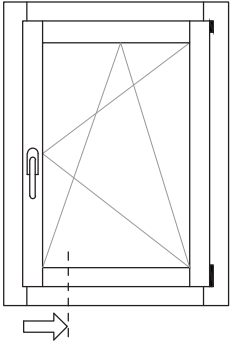

AW.S

ALWOOD SYSTEM

LEGNO ALLUMINIO
OPTICAL

AWS_OPTICAL

FINESTRA 68*70 TEL, 68*77 ANTA
SEZIONE VERTICALE INFERIORE

SCALA 1:1

AWS
ALWOOD SYSTEM
SISTEMI LEGNO-ALLUMINIO

AWS_OPTICAL

FINESTRA 68*70 TEL, 68*77 ANTA
 SEZIONE NODO CENTRALE CON
 MONTANTINO
 GUARNIZIONE GIUNTO GE011

SCALA 1:1

AWS
 ALWOOD SYSTEM
 SISTEMI LEGNO-ALLUMINIO

AWS_OPTICAL

FINESTRA 68*70 TEL, 68*77 ANTA
SEZIONE NODO CENTRALE SENZA
MONTANTINO