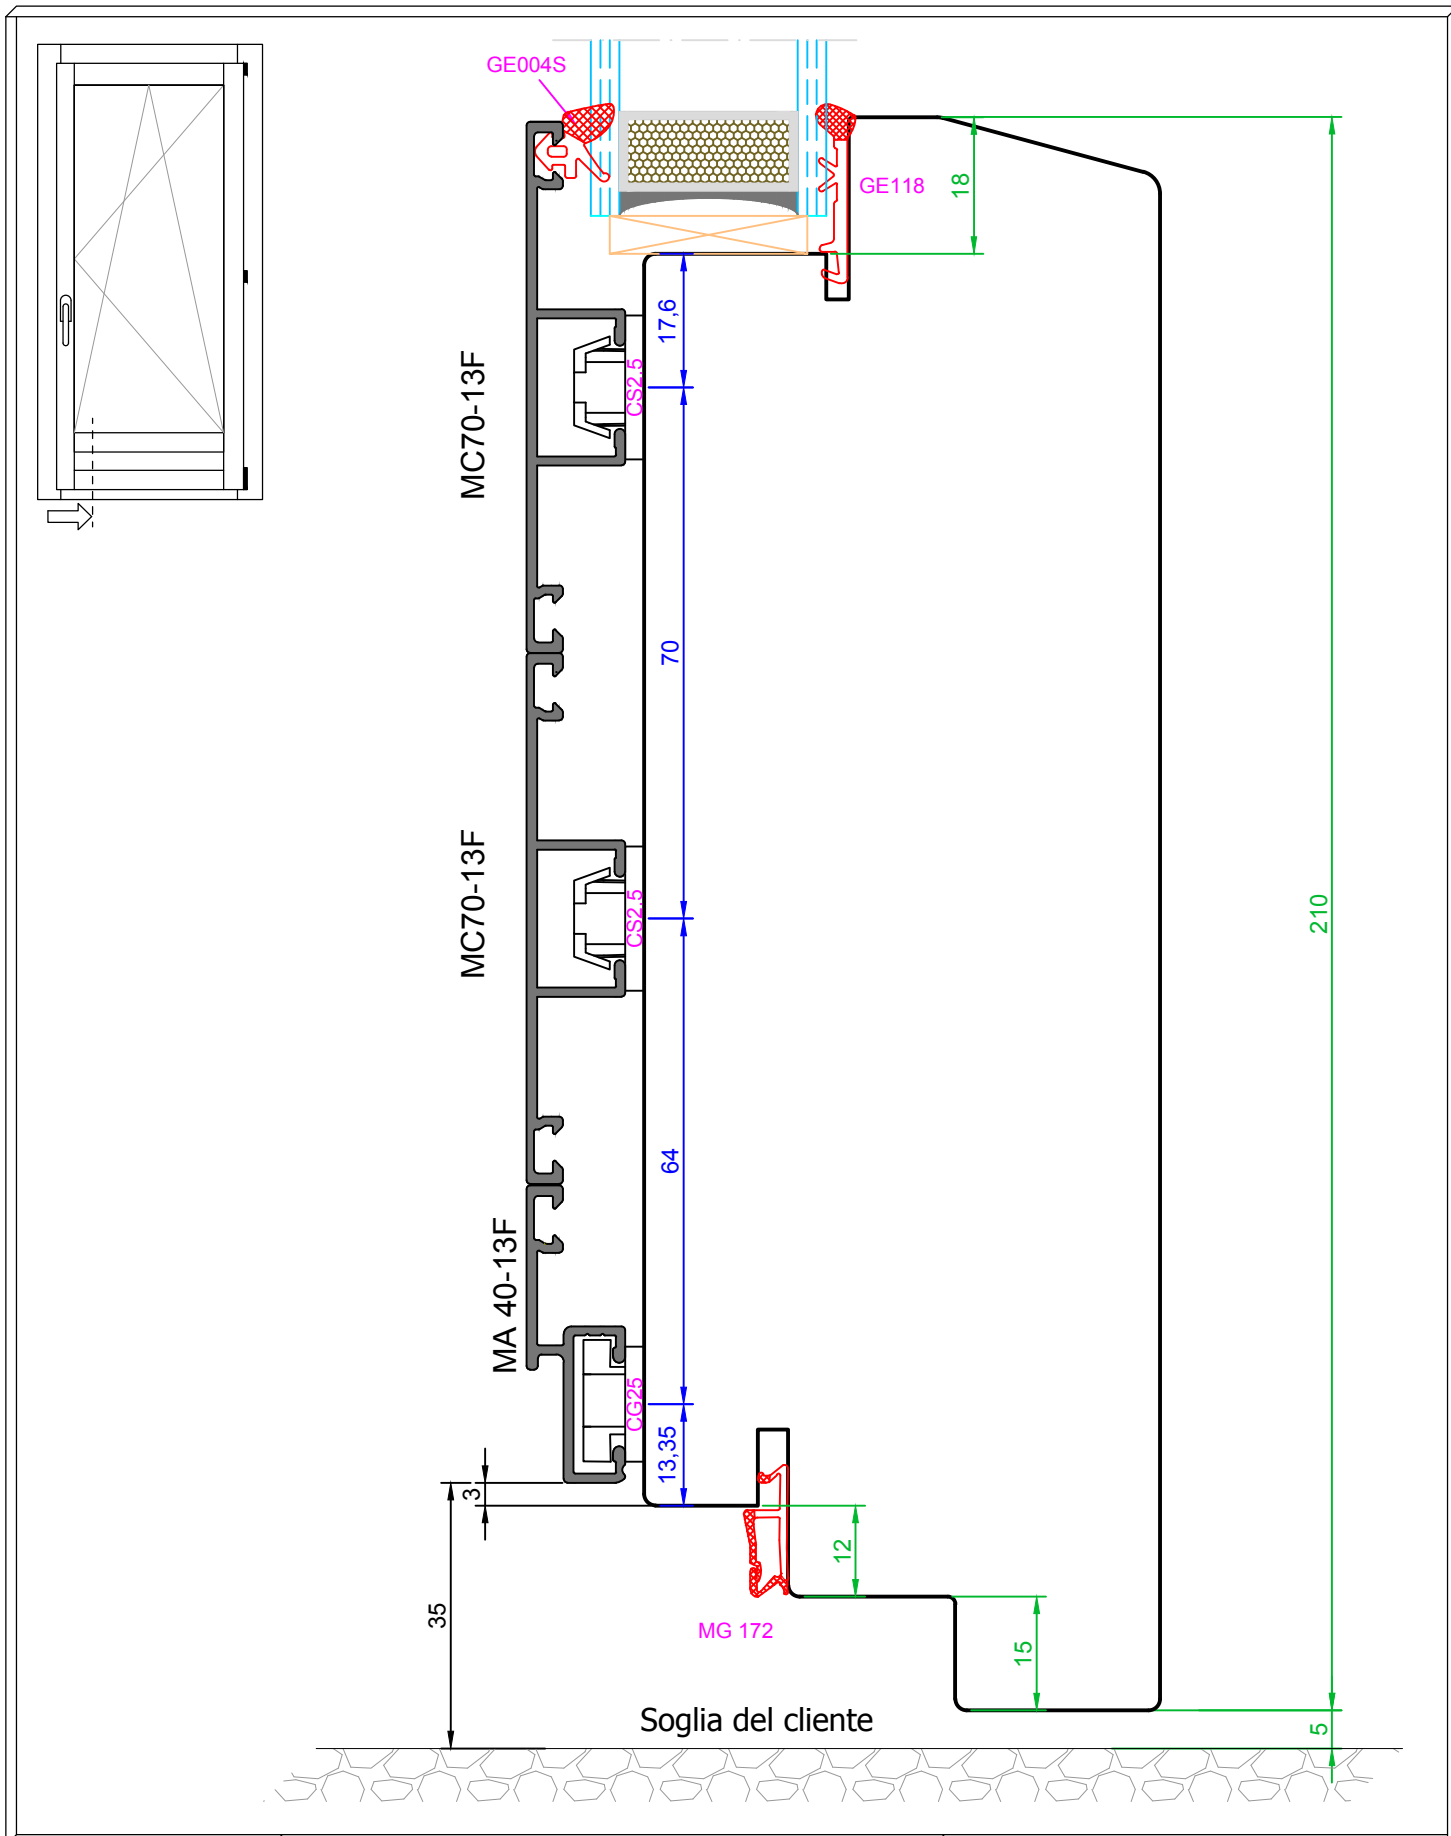

AW.S

ALWOOD SYSTEM

LEGNO ALLUMINIO
OPTICAL

AWS_OPTICAL

FINESTRA 68*70 TEL, 68*77 ANTA
SEZIONE VERTICALE INFERIORE

SCALA 1:1

AWS
ALWOOD SYSTEM
SISTEMI LEGNO-ALLUMINIO

AWS_OPTICAL

FINESTRA 68*70 TEL, 68*77 ANTA
 SEZIONE NODO CENTRALE CON
 MONTANTINO
 GUARNIZIONE GIUNTO GE011

SCALA 1:1

AWS
 ALWOOD SYSTEM
 SISTEMI LEGNO-ALLUMINIO

AWS_OPTICAL

FINESTRA 68*70 TEL, 68*77 ANTA
SEZIONE NODO CENTRALE SENZA
MONTANTINO

SCALA 1:1

AW.S
ALWOOD SYSTEM
SISTEMI LEGNO-ALLUMINIO

AWS_OPTICAL

FINESTRA 68*70 TEL, 68*77 ANTA
SEZIONE NODO INFERIORE
PORTAFINESTRA

SCALA 1:1

AWS
ALWOOD SYSTEM
SISTEMI LEGNO-ALLUMINIO

AWS_OPTICAL

SEZIONE VERTICALE TRAVERSO
ROMPITRATTA

SCALA 1:1

AWS
ALWOOD SYSTEM
SISTEMI LEGNO-ALLUMINIO

AW_S_OPTICAL

FINESTRA 68*70 TEL, 68*117 ANTA
SEZIONE ORIZZONTALE E
VERTICALE SUPERIORE

SCALA 1:1

AW.S
ALWOOD SYSTEM
SISTEMI LEGNO-ALLUMINIO

A termine di legge la  si riserva la proprietà del presente catalogo OPTICAL e ne vieta la riproduzione o la comunicazione anche parziale a terzi senza autorizzazione scritta.