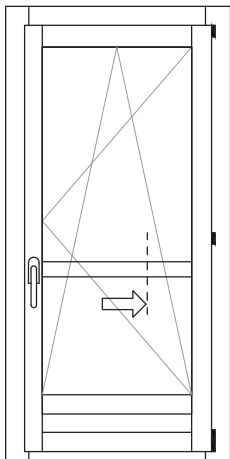

FINESTRA 68*70 TEL, 68*77 ANTA
 SEZIONE NODO CENTRALE CON
 MONTANTINO
 GUARNIZIONE GIUNTO GE011

SCALA 1:1

AWS
 ALWOOD SYSTEM
 SISTEMI LEGNO-ALLUMINIO

AWS_OPTICAL

FINESTRA 68*70 TEL, 68*77 ANTA
SEZIONE NODO CENTRALE SENZA
MONTANTINO

SCALA 1:1

AW.S
ALWOOD SYSTEM
SISTEMI LEGNO-ALLUMINIO

AWS_OPTICAL

FINESTRA 68*70 TEL, 68*77 ANTA
SEZIONE NODO INFERIORE
PORTAFINESTRA

SCALA 1:1

AWS
ALWOOD SYSTEM
SISTEMI LEGNO-ALLUMINIO

AWS_OPTICAL

SEZIONE VERTICALE TRAVERSO
ROMPITRATTA

SCALA 1:1

AWS
ALWOOD SYSTEM
SISTEMI LEGNO-ALLUMINIO

AW_S_OPTICAL

FINESTRA 68*70 TEL, 68*117 ANTA
SEZIONE ORIZZONTALE E
VERTICALE SUPERIORE

SCALA 1:1

AW.S
ALWOOD SYSTEM
SISTEMI LEGNO-ALLUMINIO

A termine di legge la  si riserva la proprietà del presente catalogo OPTICAL e ne vieta la riproduzione o la comunicazione anche parziale a terzi senza autorizzazione scritta.