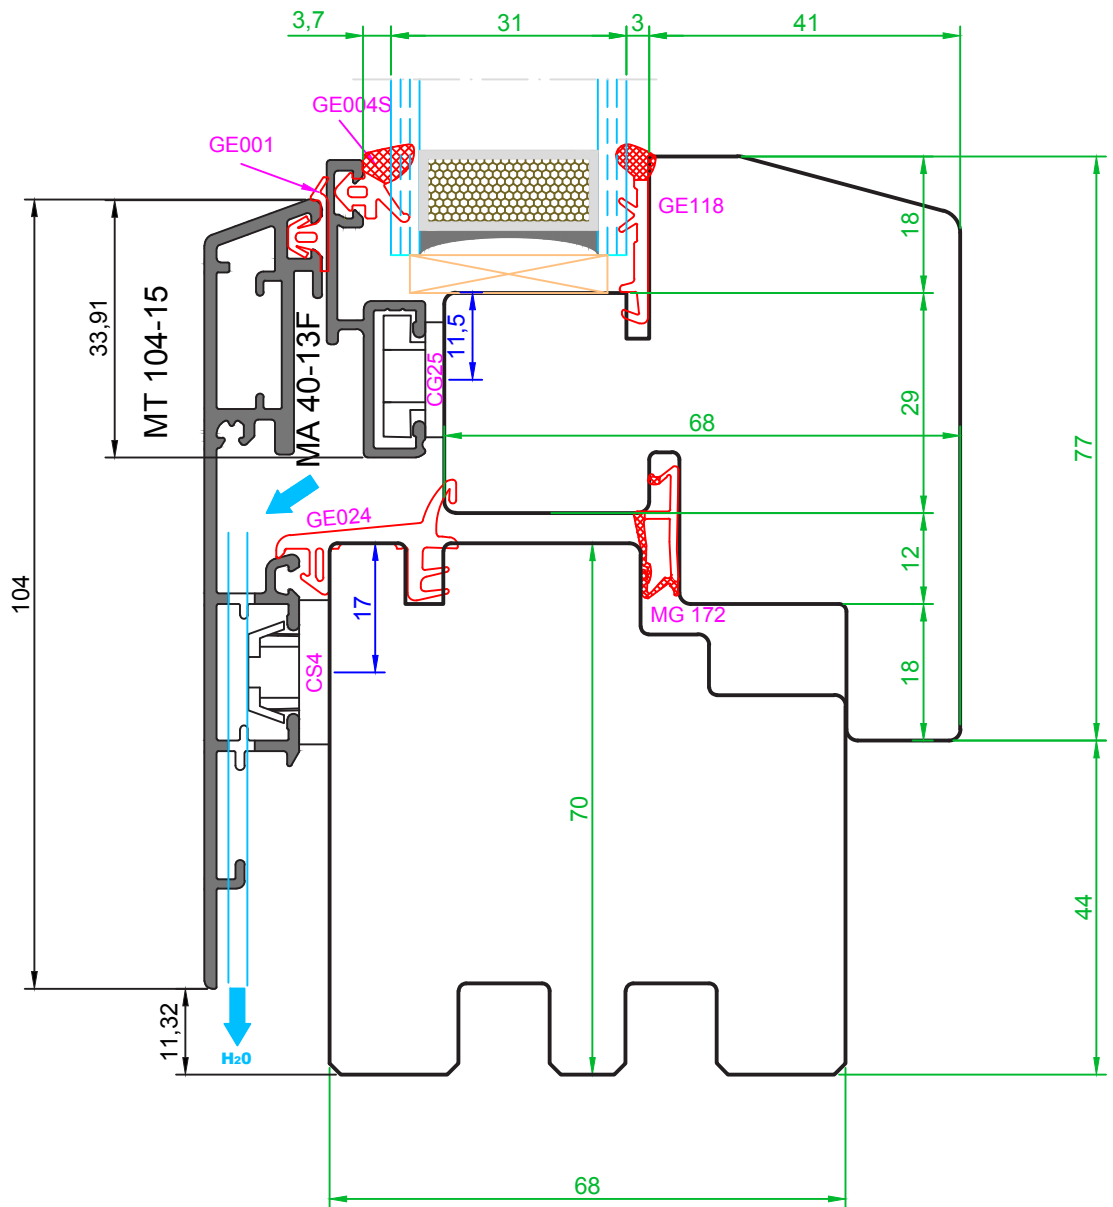

AW.S

ALWOOD SYSTEM

LEGNO ALLUMINIO
OPTICAL

AWS_OPTICAL

FINESTRA 68*70 TEL, 68*77 ANTA
SEZIONE VERTICALE INFERIORE

SCALA 1:1

AWS
ALWOOD SYSTEM
SISTEMI LEGNO-ALLUMINIO

AWS_OPTICAL

FINESTRA 68*70 TEL, 68*77 ANTA
 SEZIONE NODO CENTRALE CON
 MONTANTINO
 GUARNIZIONE GIUNTO GE011

SCALA 1:1

AWS
 ALWOOD SYSTEM
 SISTEMI LEGNO-ALLUMINIO

AWS_OPTICAL

FINESTRA 68*70 TEL, 68*77 ANTA
SEZIONE NODO CENTRALE SENZA
MONTANTINO

SCALA 1:1

AW.S
ALWOOD SYSTEM
SISTEMI LEGNO-ALLUMINIO

AWS_OPTICAL

FINESTRA 68*70 TEL, 68*77 ANTA
SEZIONE NODO INFERIORE
PORTAFINESTRA

SCALA 1:1

AWS
ALWOOD SYSTEM
SISTEMI LEGNO-ALLUMINIO

AWS_OPTICAL

SEZIONE VERTICALE TRAVERSO
ROMPITRATTA

SCALA 1:1

AWS
ALWOOD SYSTEM
SISTEMI LEGNO-ALLUMINIO

AW_S_OPTICAL

FINESTRA 68*70 TEL, 68*117 ANTA
SEZIONE ORIZZONTALE E
VERTICALE SUPERIORE

SCALA 1:1

AW.S
ALWOOD SYSTEM
SISTEMI LEGNO-ALLUMINIO

A termine di legge la  si riserva la proprietà del presente catalogo OPTICAL e ne vieta la riproduzione o la comunicazione anche parziale a terzi senza autorizzazione scritta.