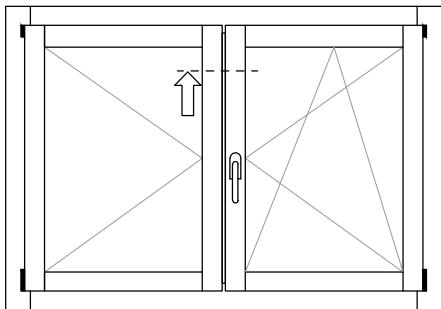

AW.S

ALWOOD SYSTEM

LEGNO ALLUMINIO
OPTICAL

AWS_OPTICAL

FINESTRA 68*70 TEL, 68*77 ANTA
SEZIONE VERTICALE INFERIORE

SCALA 1:1

AWS
ALWOOD SYSTEM
SISTEMI LEGNO-ALLUMINIO

AWS_OPTICAL

FINESTRA 68*70 TEL, 68*77 ANTA
 SEZIONE NODO CENTRALE CON
 MONTANTINO
 GUARNIZIONE GIUNTO GE011

SCALA 1:1

AWS
 ALWOOD SYSTEM
 SISTEMI LEGNO-ALLUMINIO

AWS_OPTICAL

FINESTRA 68*70 TEL, 68*77 ANTA
SEZIONE NODO CENTRALE SENZA
MONTANTINO

SCALA 1:1

AW.S
ALWOOD SYSTEM
SISTEMI LEGNO-ALLUMINIO

AWS_OPTICAL

FINESTRA 68*70 TEL, 68*77 ANTA
SEZIONE NODO INFERIORE
PORTAFINESTRA

SCALA 1:1

AWS
ALWOOD SYSTEM
SISTEMI LEGNO-ALLUMINIO

AWS_OPTICAL

SEZIONE VERTICALE TRAVERSO
ROMPITRATTA