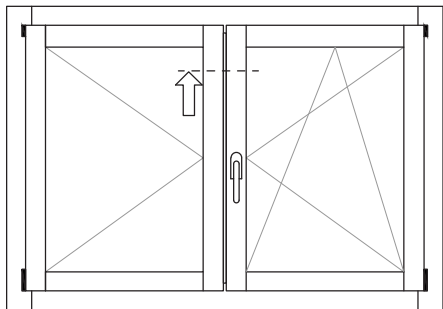

AW.S

ALWOOD SYSTEM

LEGNO ALLUMINIO
OPTICAL

AWS_OPTICAL

FINESTRA 68*70 TEL, 68*77 ANTA
SEZIONE VERTICALE INFERIORE

SCALA 1:1

AWS
ALWOOD SYSTEM
SISTEMI LEGNO-ALLUMINIO

AWS_OPTICAL

FINESTRA 68*70 TEL, 68*77 ANTA
 SEZIONE NODO CENTRALE CON
 MONTANTINO
 GUARNIZIONE GIUNTO GE011

SCALA 1:1

AWS
 ALWOOD SYSTEM
 SISTEMI LEGNO-ALLUMINIO

AWS_OPTICAL

FINESTRA 68*70 TEL, 68*77 ANTA
SEZIONE NODO CENTRALE SENZA
MONTANTINO

SCALA 1:1

AW.S
ALWOOD SYSTEM
SISTEMI LEGNO-ALLUMINIO

AWS_OPTICAL

FINESTRA 68*70 TEL, 68*77 ANTA
SEZIONE NODO INFERIORE
PORTAFINESTRA

SCALA 1:1

AWS
ALWOOD SYSTEM
SISTEMI LEGNO-ALLUMINIO

AWS_OPTICAL

SEZIONE VERTICALE TRAVERSO
ROMPITRATTA