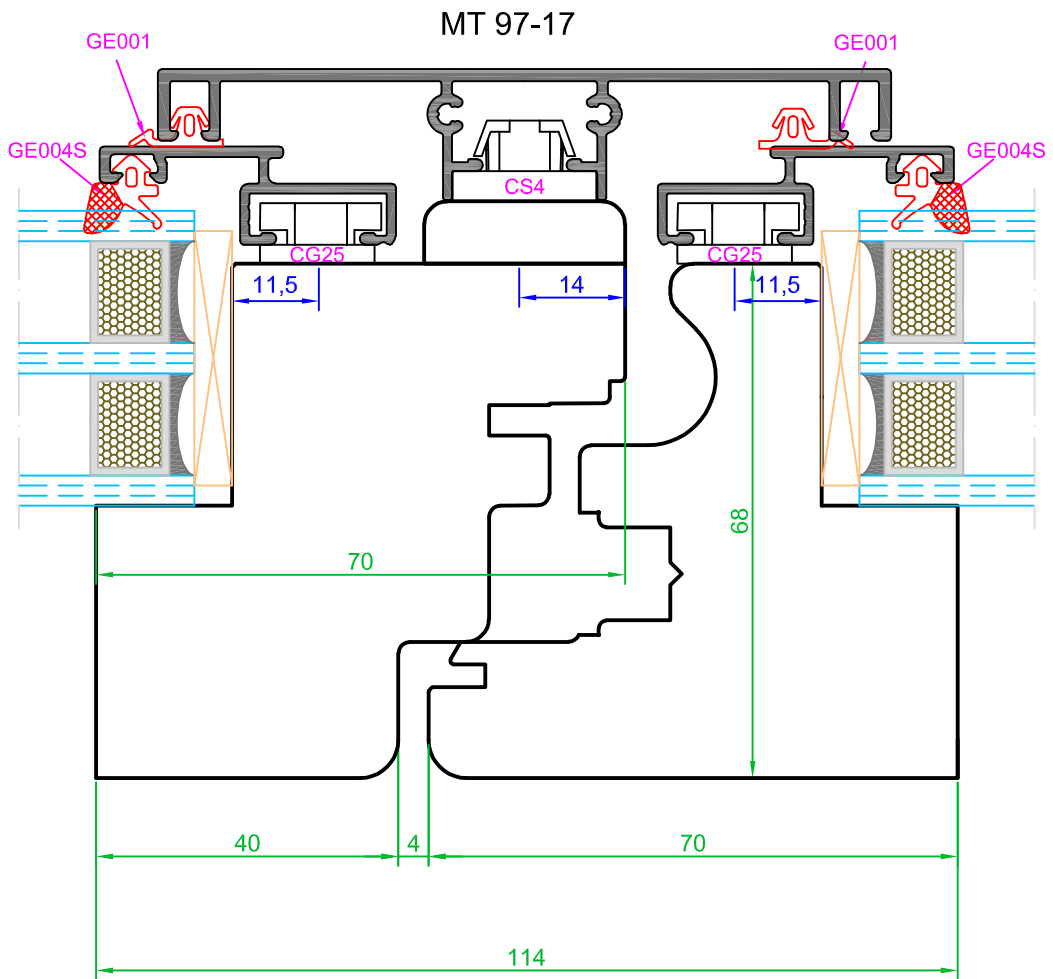

AW.S

ALWOOD SYSTEM

LEGNO ALLUMINIO
FAST_OPTICAL

AWS
FAST_optical

FINESTRA 67*60 TEL, 68*70 ANTA
SEZIONE VERTICALE INFERIORE

SCALA 1:1

AWS
ALWOOD SYSTEM
SISTEMI LEGNO-ALLUMINIO

AWS
FAST_optical

SCALA 1:1

FINESTRA 67*60 TEL, 68*70 ANTA
SEZIONE ORIZZONTALE E
VERTICALE SUPERIORE

AWS
ALWOOD SYSTEM
SISTEMI LEGNO-ALLUMINIO

AWS
FAST_optical

FINESTRA 67*60 TEL, 68*70 ANTA
SEZIONE NODO CENTRALE

SCALA 1:1

AWS
ALWOOD SYSTEM
SISTEMI LEGNO-ALLUMINIO

AWS
FAST_optical

FINESTRA 67*60 TEL, 68*70 ANTA
SEZIONE NODO INFERIORE
PORTAFINESTRA

SCALA 1:1

AWS
ALWOOD SYSTEM
SISTEMI LEGNO-ALLUMINIO

A termine di legge la  si riserva la proprietà del presente catalogo EASY OPTICAL e ne vieta la riproduzione o la comunicazione anche parziale a terzi senza autorizzazione scritta.