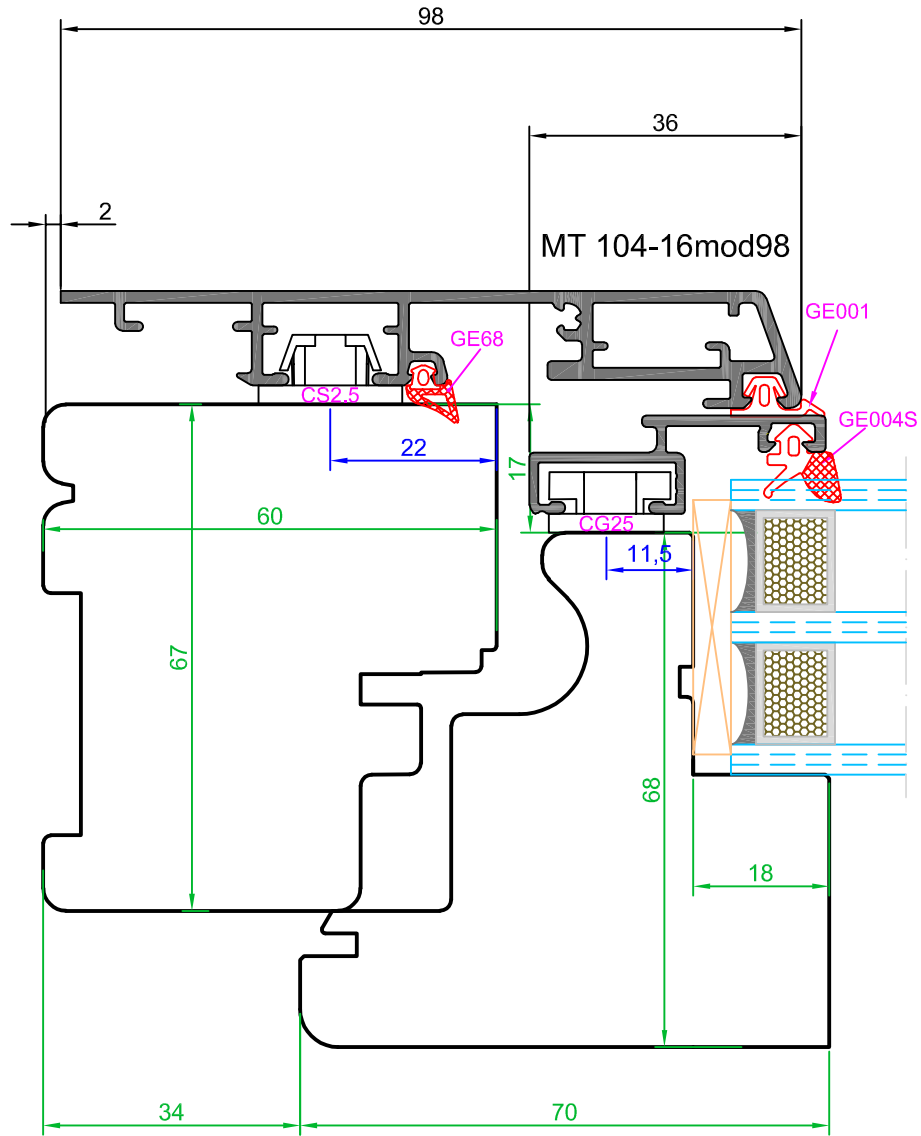

AW.S

ALWOOD SYSTEM

LEGNO ALLUMINIO
FAST_OPTICAL

AWS
FAST_optical

FINESTRA 67*60 TEL, 68*70 ANTA
SEZIONE VERTICALE INFERIORE

SCALA 1:1

AWS
ALWOOD SYSTEM
SISTEMI LEGNO-ALLUMINIO

AWS
FAST_optical

SCALA 1:1

FINESTRA 67*60 TEL, 68*70 ANTA
SEZIONE ORIZZONTALE E
VERTICALE SUPERIORE

AWS
ALWOOD SYSTEM
SISTEMI LEGNO-ALLUMINIO

AWS
FAST_optical

FINESTRA 67*60 TEL, 68*70 ANTA
SEZIONE NODO CENTRALE

SCALA 1:1

AWS
ALWOOD SYSTEM
SISTEMI LEGNO-ALLUMINIO

AWS
FAST_optical

FINESTRA 67*60 TEL, 68*70 ANTA
SEZIONE NODO INFERIORE
PORTAFINESTRA

SCALA 1:1

AWS
ALWOOD SYSTEM
SISTEMI LEGNO-ALLUMINIO

A termine di legge la  si riserva la proprietà del presente catalogo EASY OPTICAL e ne vieta la riproduzione o la comunicazione anche parziale a terzi senza autorizzazione scritta.