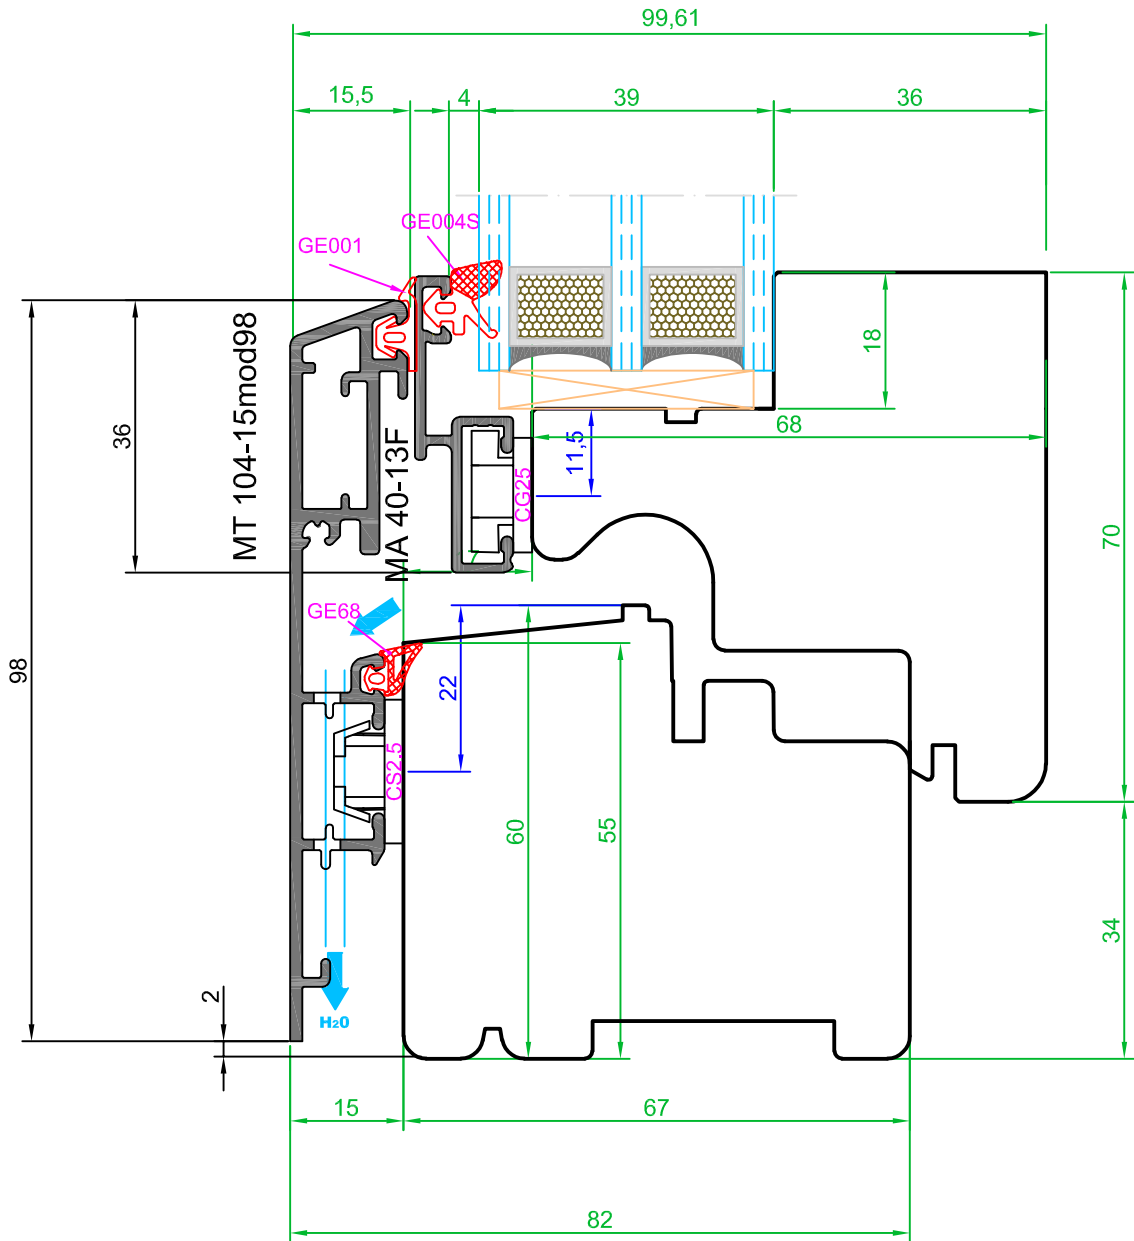

AW.S

ALWOOD SYSTEM

LEGNO ALLUMINIO
FAST_OPTICAL

AWS
FAST_optical

FINESTRA 67*60 TEL, 68*70 ANTA
SEZIONE VERTICALE INFERIORE

SCALA 1:1

AWS
ALWOOD SYSTEM
SISTEMI LEGNO-ALLUMINIO

AWS
FAST_optical

SCALA 1:1

FINESTRA 67*60 TEL, 68*70 ANTA
SEZIONE ORIZZONTALE E
VERTICALE SUPERIORE

AWS
ALWOOD SYSTEM
SISTEMI LEGNO-ALLUMINIO

AWS
FAST_optical

FINESTRA 67*60 TEL, 68*70 ANTA
SEZIONE NODO CENTRALE

SCALA 1:1

AWS
ALWOOD SYSTEM
SISTEMI LEGNO-ALLUMINIO

AWS
FAST_optical

FINESTRA 67*60 TEL, 68*70 ANTA
SEZIONE NODO INFERIORE
PORTAFINESTRA

SCALA 1:1

AWS
ALWOOD SYSTEM
SISTEMI LEGNO-ALLUMINIO

A termine di legge la  si riserva la proprietà del presente catalogo EASY OPTICAL e ne vieta la riproduzione o la comunicazione anche parziale a terzi senza autorizzazione scritta.