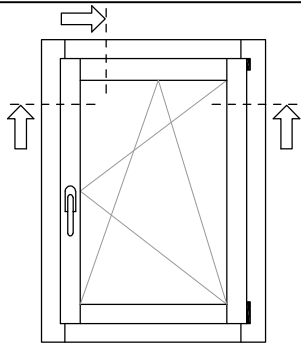

AW.S

ALWOOD SYSTEM

LEGNO ALLUMINIO
FAST_OPTICAL

AWS
FAST_optical

FINESTRA 67*60 TEL, 68*70 ANTA
SEZIONE VERTICALE INFERIORE

SCALA 1:1

AWS
ALWOOD SYSTEM
SISTEMI LEGNO-ALLUMINIO

AWS
FAST_optical

SCALA 1:1

FINESTRA 67*60 TEL, 68*70 ANTA
SEZIONE ORIZZONTALE E
VERTICALE SUPERIORE

AWS
ALWOOD SYSTEM
SISTEMI LEGNO-ALLUMINIO

AWS
FAST_optical

FINESTRA 67*60 TEL, 68*70 ANTA
SEZIONE NODO CENTRALE

SCALA 1:1

AWS
ALWOOD SYSTEM
SISTEMI LEGNO-ALLUMINIO

AWS
FAST_optical

FINESTRA 67*60 TEL, 68*70 ANTA
SEZIONE NODO INFERIORE
PORTAFINESTRA

SCALA 1:1

AWS
ALWOOD SYSTEM
SISTEMI LEGNO-ALLUMINIO

A termine di legge la  si riserva la proprietà del presente catalogo EASY OPTICAL e ne vieta la riproduzione o la comunicazione anche parziale a terzi senza autorizzazione scritta.