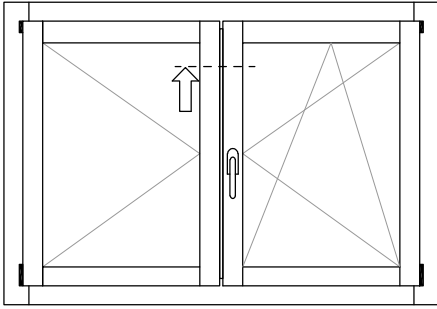

AW.S

ALWOOD SYSTEM

LEGNO ALLUMINIO
FAST_OPTICAL

AWS
FAST_optical

FINESTRA 67*60 TEL, 68*70 ANTA
SEZIONE VERTICALE INFERIORE

SCALA 1:1

AWS
ALWOOD SYSTEM
SISTEMI LEGNO-ALLUMINIO

AWS
FAST_optical

SCALA 1:1

FINESTRA 67*60 TEL, 68*70 ANTA
SEZIONE ORIZZONTALE E
VERTICALE SUPERIORE

AWS
ALWOOD SYSTEM
SISTEMI LEGNO-ALLUMINIO

AWS
FAST_optical

FINESTRA 67*60 TEL, 68*70 ANTA
SEZIONE NODO CENTRALE

SCALA 1:1

AWS
ALWOOD SYSTEM
SISTEMI LEGNO-ALLUMINIO

AWS
FAST_optical

FINESTRA 67*60 TEL, 68*70 ANTA
SEZIONE NODO INFERIORE
PORTAFINESTRA

SCALA 1:1

AWS
ALWOOD SYSTEM
SISTEMI LEGNO-ALLUMINIO

A termine di legge la  si riserva la proprietà del presente catalogo EASY OPTICAL e ne vieta la riproduzione o la comunicazione anche parziale a terzi senza autorizzazione scritta.