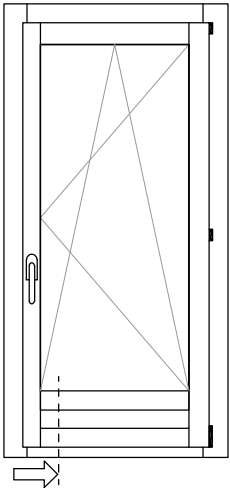

AW.S

ALWOOD SYSTEM

LEGNO ALLUMINIO
FAST_OPTICAL

AWS
FAST_optical

FINESTRA 67*60 TEL, 68*70 ANTA
SEZIONE VERTICALE INFERIORE

SCALA 1:1

AWS
ALWOOD SYSTEM
SISTEMI LEGNO-ALLUMINIO

AWS
FAST_optical

SCALA 1:1

FINESTRA 67*60 TEL, 68*70 ANTA
SEZIONE ORIZZONTALE E
VERTICALE SUPERIORE

AWS
ALWOOD SYSTEM
SISTEMI LEGNO-ALLUMINIO

AWS
FAST_optical

FINESTRA 67*60 TEL, 68*70 ANTA
SEZIONE NODO CENTRALE

SCALA 1:1

AWS
ALWOOD SYSTEM
SISTEMI LEGNO-ALLUMINIO

AWS
FAST_optical

FINESTRA 67*60 TEL, 68*70 ANTA
SEZIONE NODO INFERIORE
PORTAFINESTRA

SCALA 1:1

AWS
ALWOOD SYSTEM
SISTEMI LEGNO-ALLUMINIO

A termine di legge la  si riserva la proprietà del presente catalogo EASY OPTICAL e ne vieta la riproduzione o la comunicazione anche parziale a terzi senza autorizzazione scritta.