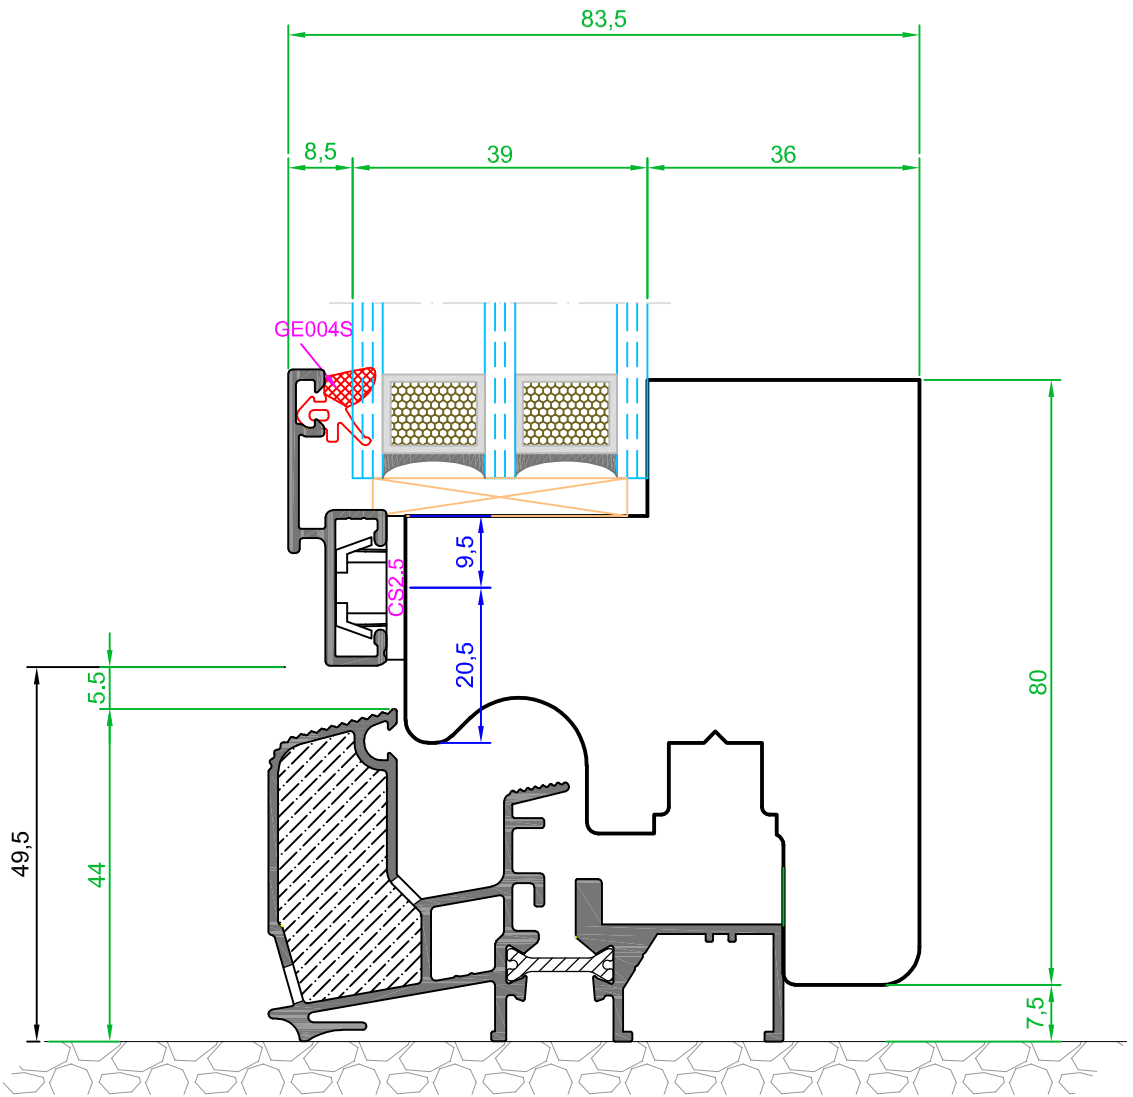

AW.S

ALWOOD SYSTEM

LEGNO ALLUMINIO
FAST_OPTICAL

AWS
FAST_optical

FINESTRA 67*60 TEL, 68*70 ANTA
SEZIONE VERTICALE INFERIORE

SCALA 1:1

AWS
ALWOOD SYSTEM
SISTEMI LEGNO-ALLUMINIO

AWS
FAST_optical

SCALA 1:1

FINESTRA 67*60 TEL, 68*70 ANTA
SEZIONE ORIZZONTALE E
VERTICALE SUPERIORE

AWS
ALWOOD SYSTEM
SISTEMI LEGNO-ALLUMINIO

AWS
FAST_optical

FINESTRA 67*60 TEL, 68*70 ANTA
SEZIONE NODO CENTRALE

SCALA 1:1

AWS
ALWOOD SYSTEM
SISTEMI LEGNO-ALLUMINIO

AWS
FAST_optical

FINESTRA 67*60 TEL, 68*70 ANTA
SEZIONE NODO INFERIORE
PORTAFINESTRA

SCALA 1:1

AWS
ALWOOD SYSTEM
SISTEMI LEGNO-ALLUMINIO

A termine di legge la  si riserva la proprietà del presente catalogo EASY OPTICAL e ne vieta la riproduzione o la comunicazione anche parziale a terzi senza autorizzazione scritta.